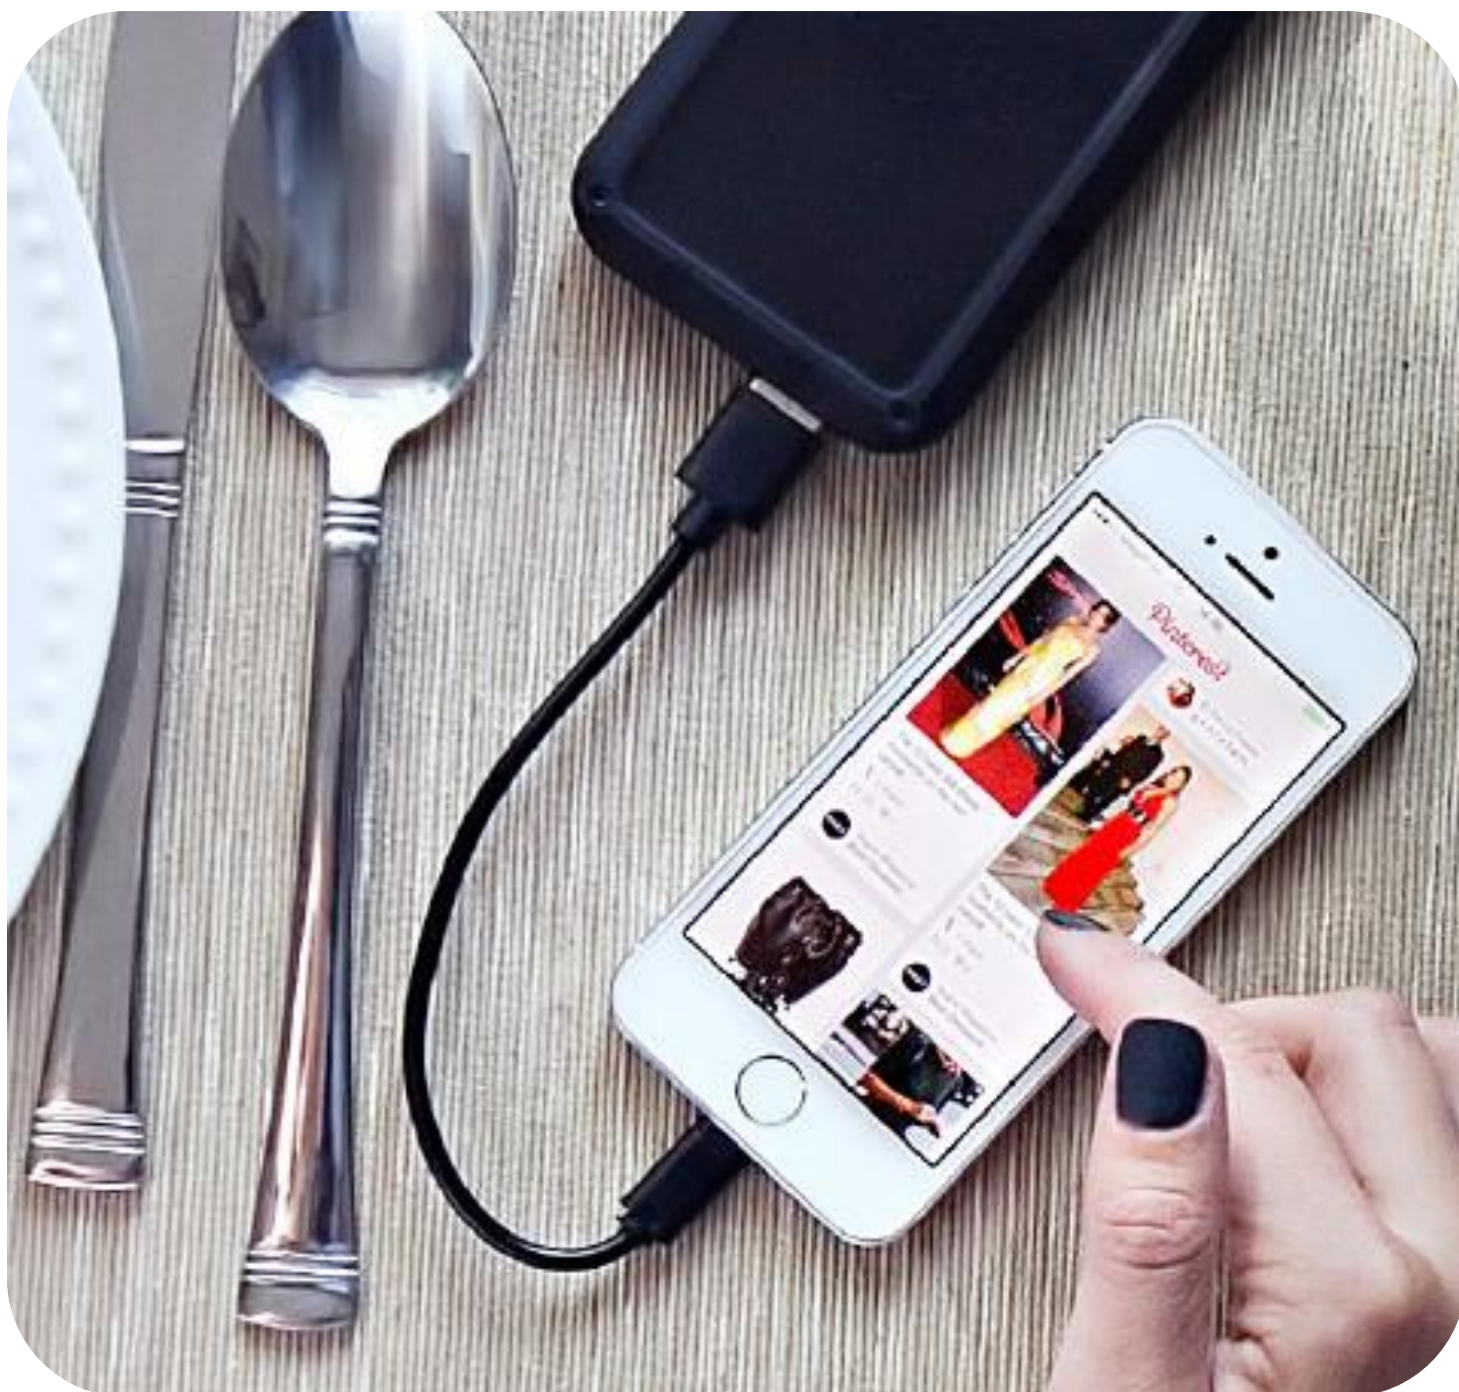

Места размещения

- Рестораны, кафе, бары
- Гостиницы, отели, хостелы
- Фитнесы, салоны красоты, СПА
- Ночные клубы, игорные клубы
- На мероприятия, выставки
- Офисы, кружки, секции