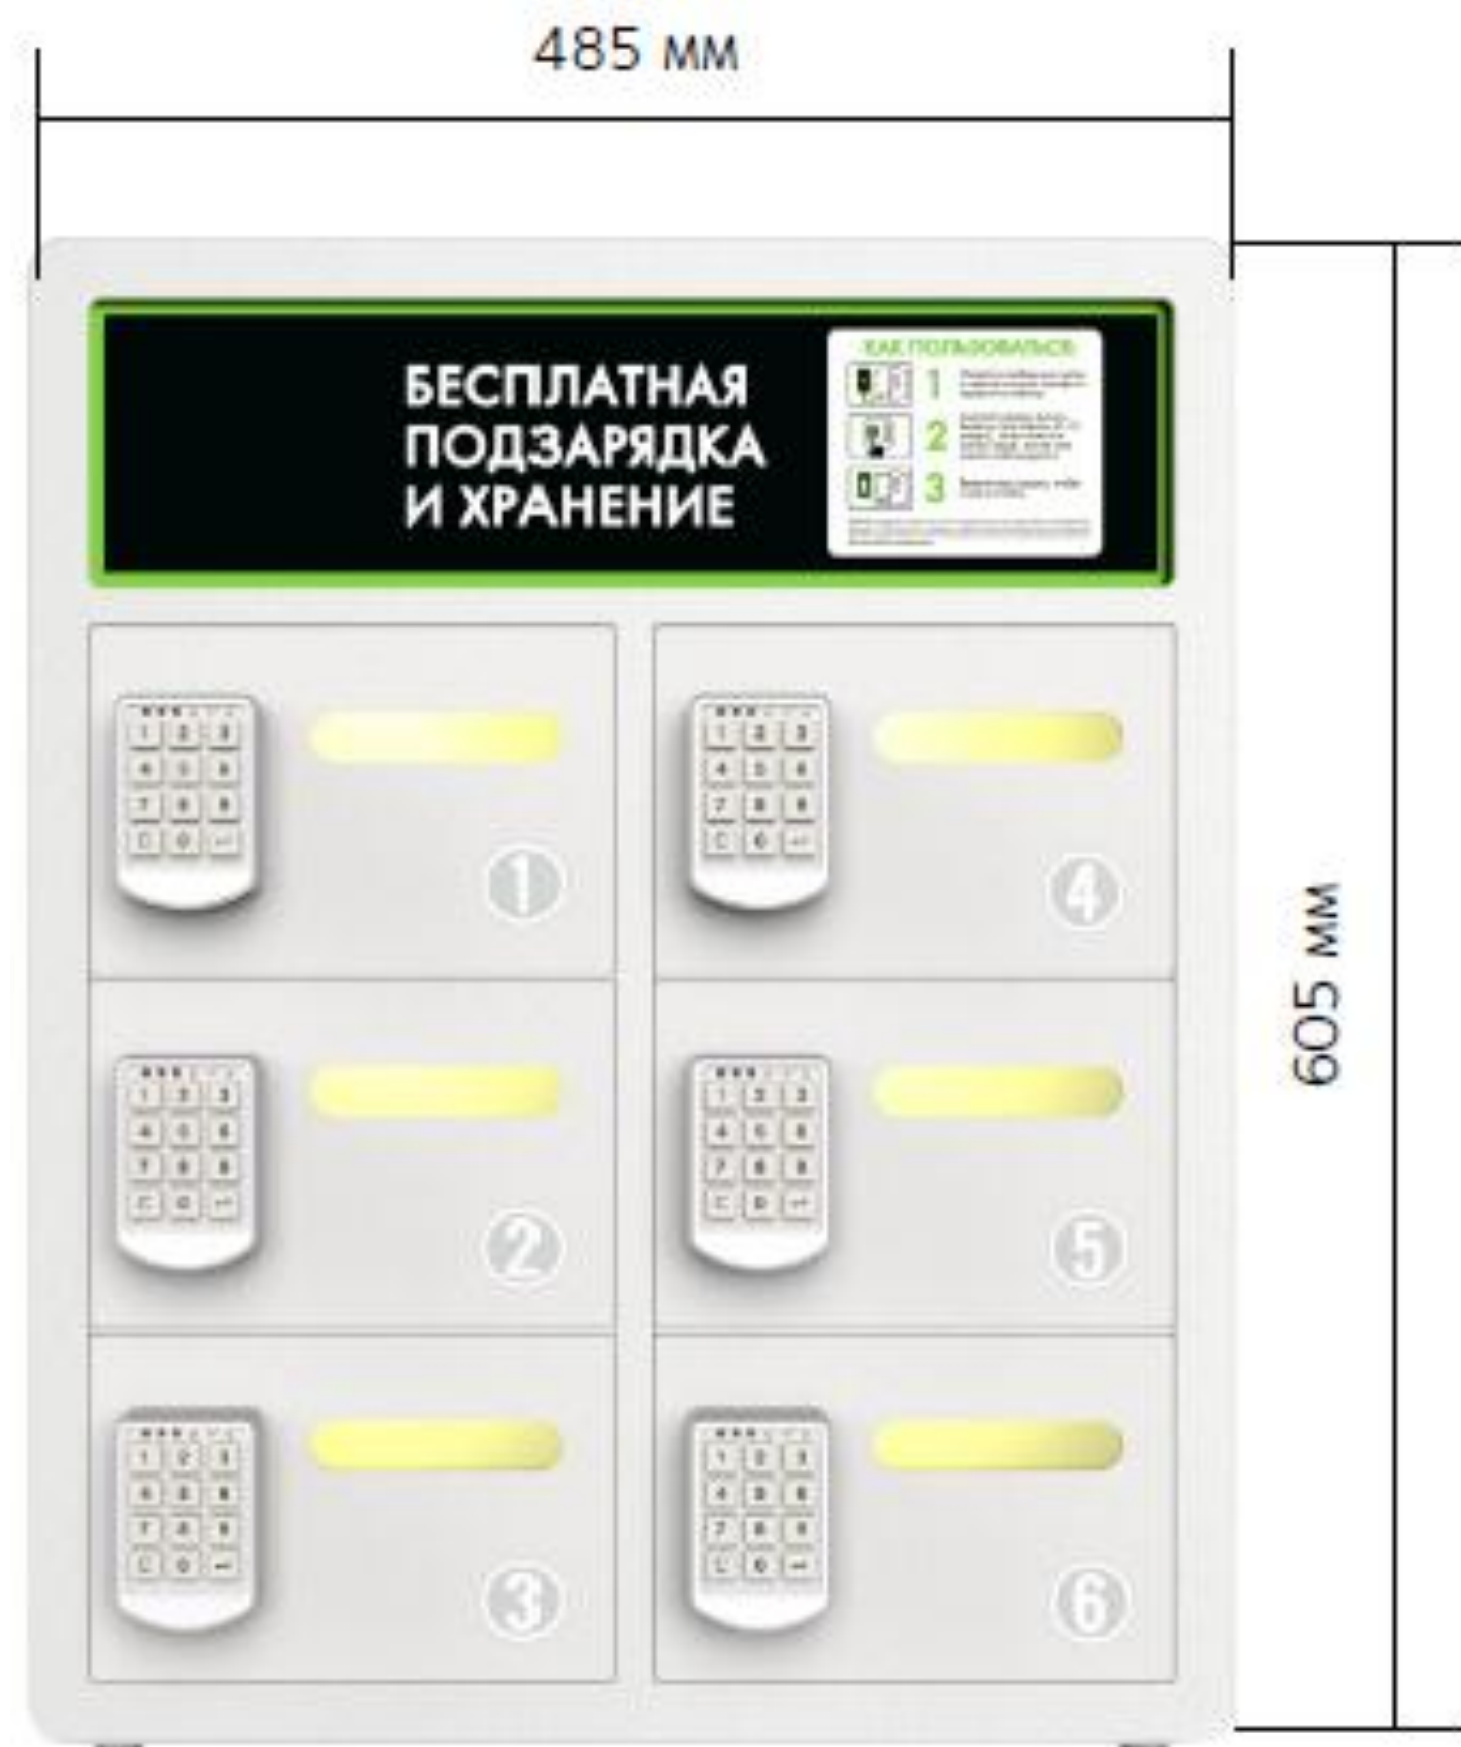

Зарядная станция SAFE

- Зарядная станция с ячейками
- Прочный металлический корпус
- Стильный и компактный дизайн
- Заряжает до 12 гаджетов
одновременно
- Наличие персонализируемой
поверхности
- Сменные провода
- 6 ячеек для подзарядки и хранения

Технические характеристики

- Размер устройства: 605x485x200 мм
- Размер персонализируемой поверхности: 435x115 мм
- Вес: 22 кг
- Выходная мощность: 12 портов по 5V/1A
- Высококачественные зарядные кабели (Apple MFI и Micro USB)